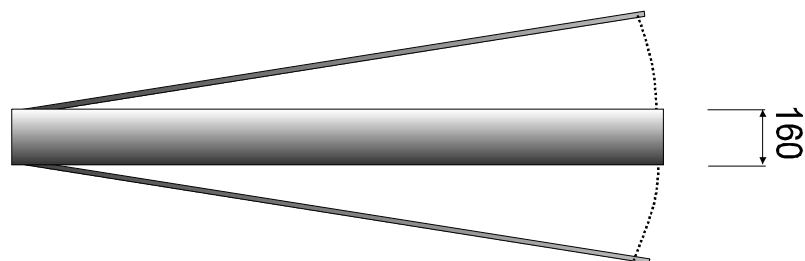

Gabota wolnostojąca **onyks**

standard citylight 1200 x 1800
format widoczny 1150 x 1808