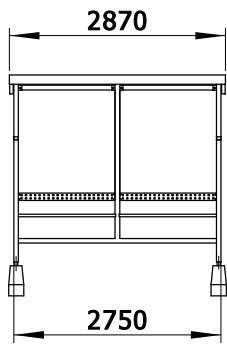

WIATA CYRKON

Cyrkon 203 - 2M

kod prod. PRWC203PP@CL

kod prod. PRWC203CC@CL

Cyrkon 205 - 3M

kod prod. PRWC205PP@CL

kod prod. PRWC205CC@CL

Cyrkon 207 - 4M

kod prod. PRWC207PP@CL

kod prod. PRWC207CC@CL

Warianty ścianek bocznych:

pełna

cof. słupek

z gablotą reklamową