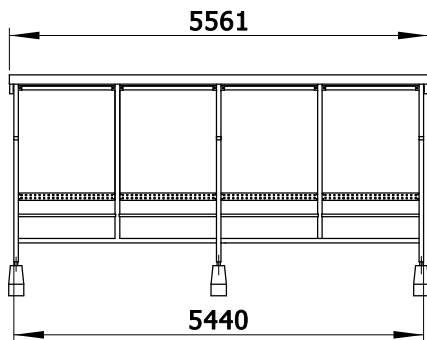

WIATA CYRKON

Cyrkon 203 - 2M

kod prod. PRWC203PP@CL

kod prod. PRWC203CC@CL

Cyrkon 205 - 3M

kod prod. PRWC205PP@CL

kod prod. PRWC205CC@CL

Cyrkon 207 - 4M

kod prod. PRWC207PP@CL

kod prod. PRWC207CC@CL

Warianty ścianek bocznych:

pełna

cof. słupek

z gablotą reklamową