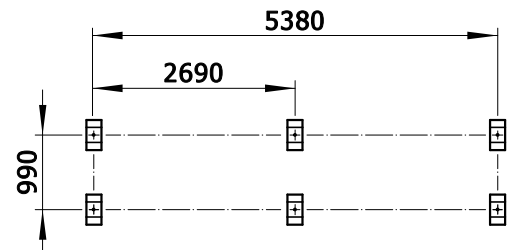

WIATA CYRKON

Cyrkon 203 - 2M

kod prod. PRWC203PP@CL

kod prod. PRWC203CC@CL

Cyrkon 205 - 3M

kod prod. PRWC205PP@CL

kod prod. PRWC205CC@CL

Cyrkon 207 - 4M

kod prod. PRWC207PP@CL

kod prod. PRWC207CC@CL

Warianty ścianek bocznych:

pełna

cof. słupek

z gablotą reklamową