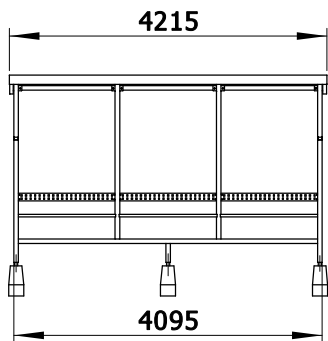

WIATA CYRKON

Cyrkon 203 - 2M

kod prod. PRWC203PP@CL

kod prod. PRWC203CC@CL

Cyrkon 205 - 3M

kod prod. PRWC205PP@CL

kod prod. PRWC205CC@CL

Cyrkon 207 - 4M

kod prod. PRWC207PP@CL

kod prod. PRWC207CC@CL

Warianty ścianek bocznych:

pełna

cof. słupek

z gablotą reklamową