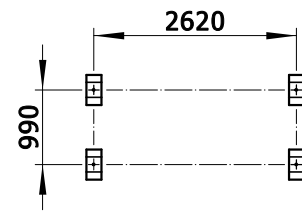

WIATA CYRKON

Cyrkon 203 - 2M

kod prod. PRWC203PP@CL

kod prod. PRWC203CC@CL

Cyrkon 205 - 3M

kod prod. PRWC205PP@CL

kod prod. PRWC205CC@CL

Cyrkon 207 - 4M

kod prod. PRWC207PP@CL

kod prod. PRWC207CC@CL

Warianty ścianek bocznych:

pełna

cof. słupek

z gablotą reklamową