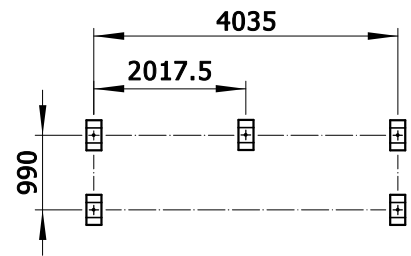

WIATA CYRKON

Cyrkon 203 - 2M

kod prod. PRWC203PP@CL

kod prod. PRWC203CC@CL

Cyrkon 205 - 3M

kod prod. PRWC205PP@CL

kod prod. PRWC205CC@CL

Cyrkon 207 - 4M

kod prod. PRWC207PP@CL

kod prod. PRWC207CC@CL

Warianty ścianek bocznych:

pełna

cof. słupek

z gablotą reklamową