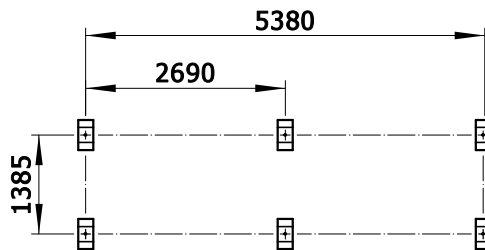

WIATA CYRKON

Cyrkon 203 - 2M

kod prod. PRWC203PP@CL

kod prod. PRWC203CC@CL

Cyrkon 205 - 3M

kod prod. PRWC205PP@CL

kod prod. PRWC205CC@CL

Cyrkon 207 - 4M

kod prod. PRWC207PP@CL

kod prod. PRWC207CC@CL

Warianty ścianek bocznych:

pełna

cof. słupek

z gablotą reklamową