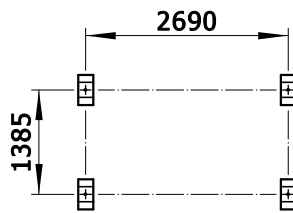

WIATA CYRKON

Cyrkon 203 - 2M

kod prod. PRWC203PP@CL

kod prod. PRWC203CC@CL

Cyrkon 205 - 3M

kod prod. PRWC205PP@CL

kod prod. PRWC205CC@CL

Cyrkon 207 - 4M

kod prod. PRWC207PP@CL

kod prod. PRWC207CC@CL

Warianty ścianek bocznych:

pełna

cof. słupek

z gablotą reklamową