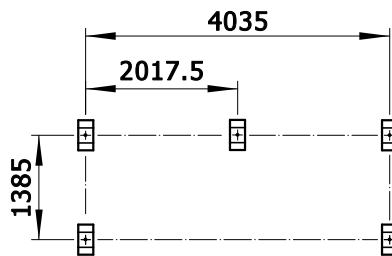

WIATA CYRKON

Cyrkon 203 - 2M

kod prod. PRWC203PP@CL

kod prod. PRWC203CC@CL

Cyrkon 205 - 3M

kod prod. PRWC205PP@CL

kod prod. PRWC205CC@CL

Cyrkon 207 - 4M

kod prod. PRWC207PP@CL

kod prod. PRWC207CC@CL

Warianty ścianek bocznych:

pełna

cof. słupek

z gablotą reklamową